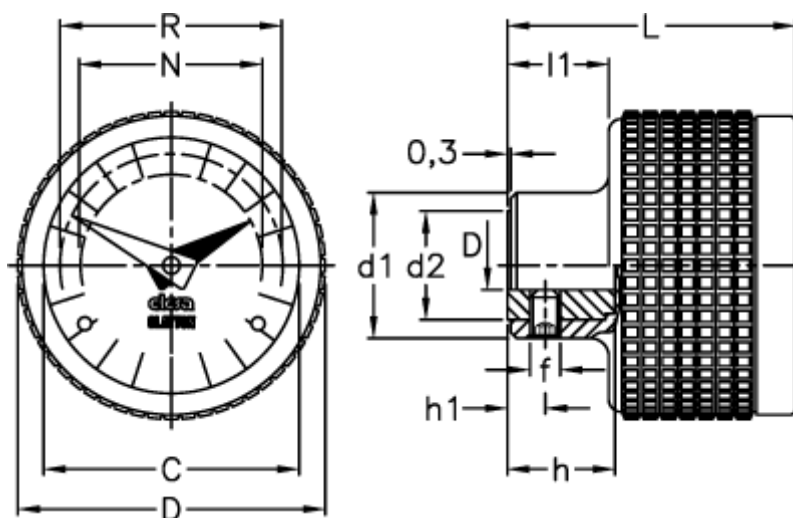

Data Sheet

Article number: 2307057126

Description: Gravity indicator CE.57126
MBT.70/GA12-0016-S

Measures

C	= 60	L	= 52
D	= 70	l1	= 19.0
d1	= 28	N	= 44
d2	= 22	R	= 51
d H7	= 10		
f	= M5		
h	= 22		
h1	= 6		